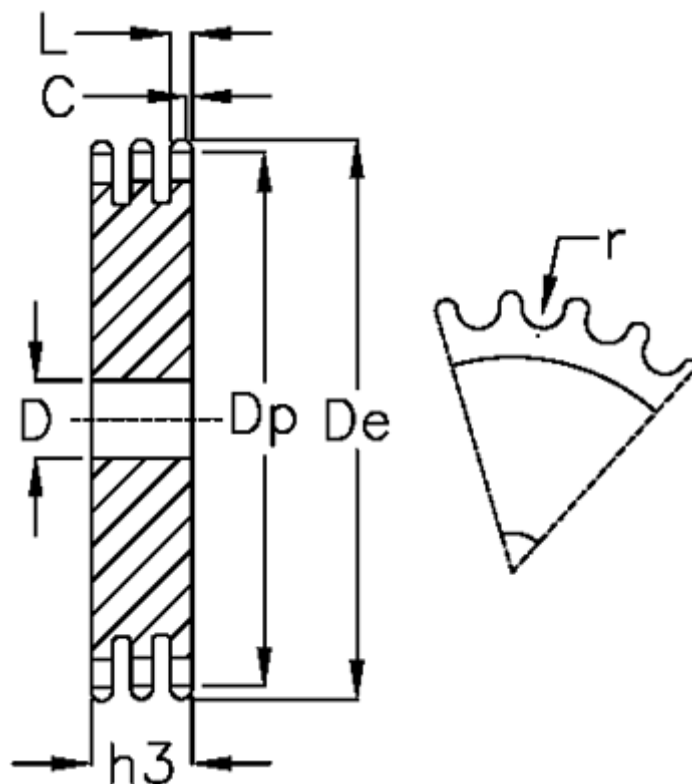

Varenummer: 616023007027  
Beskrivelse: Pladehjul 12 B-3 Z=27 triplex

## Mål

Antal tænder	= 27	L = 10.8
C	= 2	r = 12.07
D	= 20	
De	= 172.3	
Dp	= 164.09	
For kædebetegnelse	= 12 B-3	
For kæde størrelse	= 3/4 x 7/16	
h3	= 49.8	